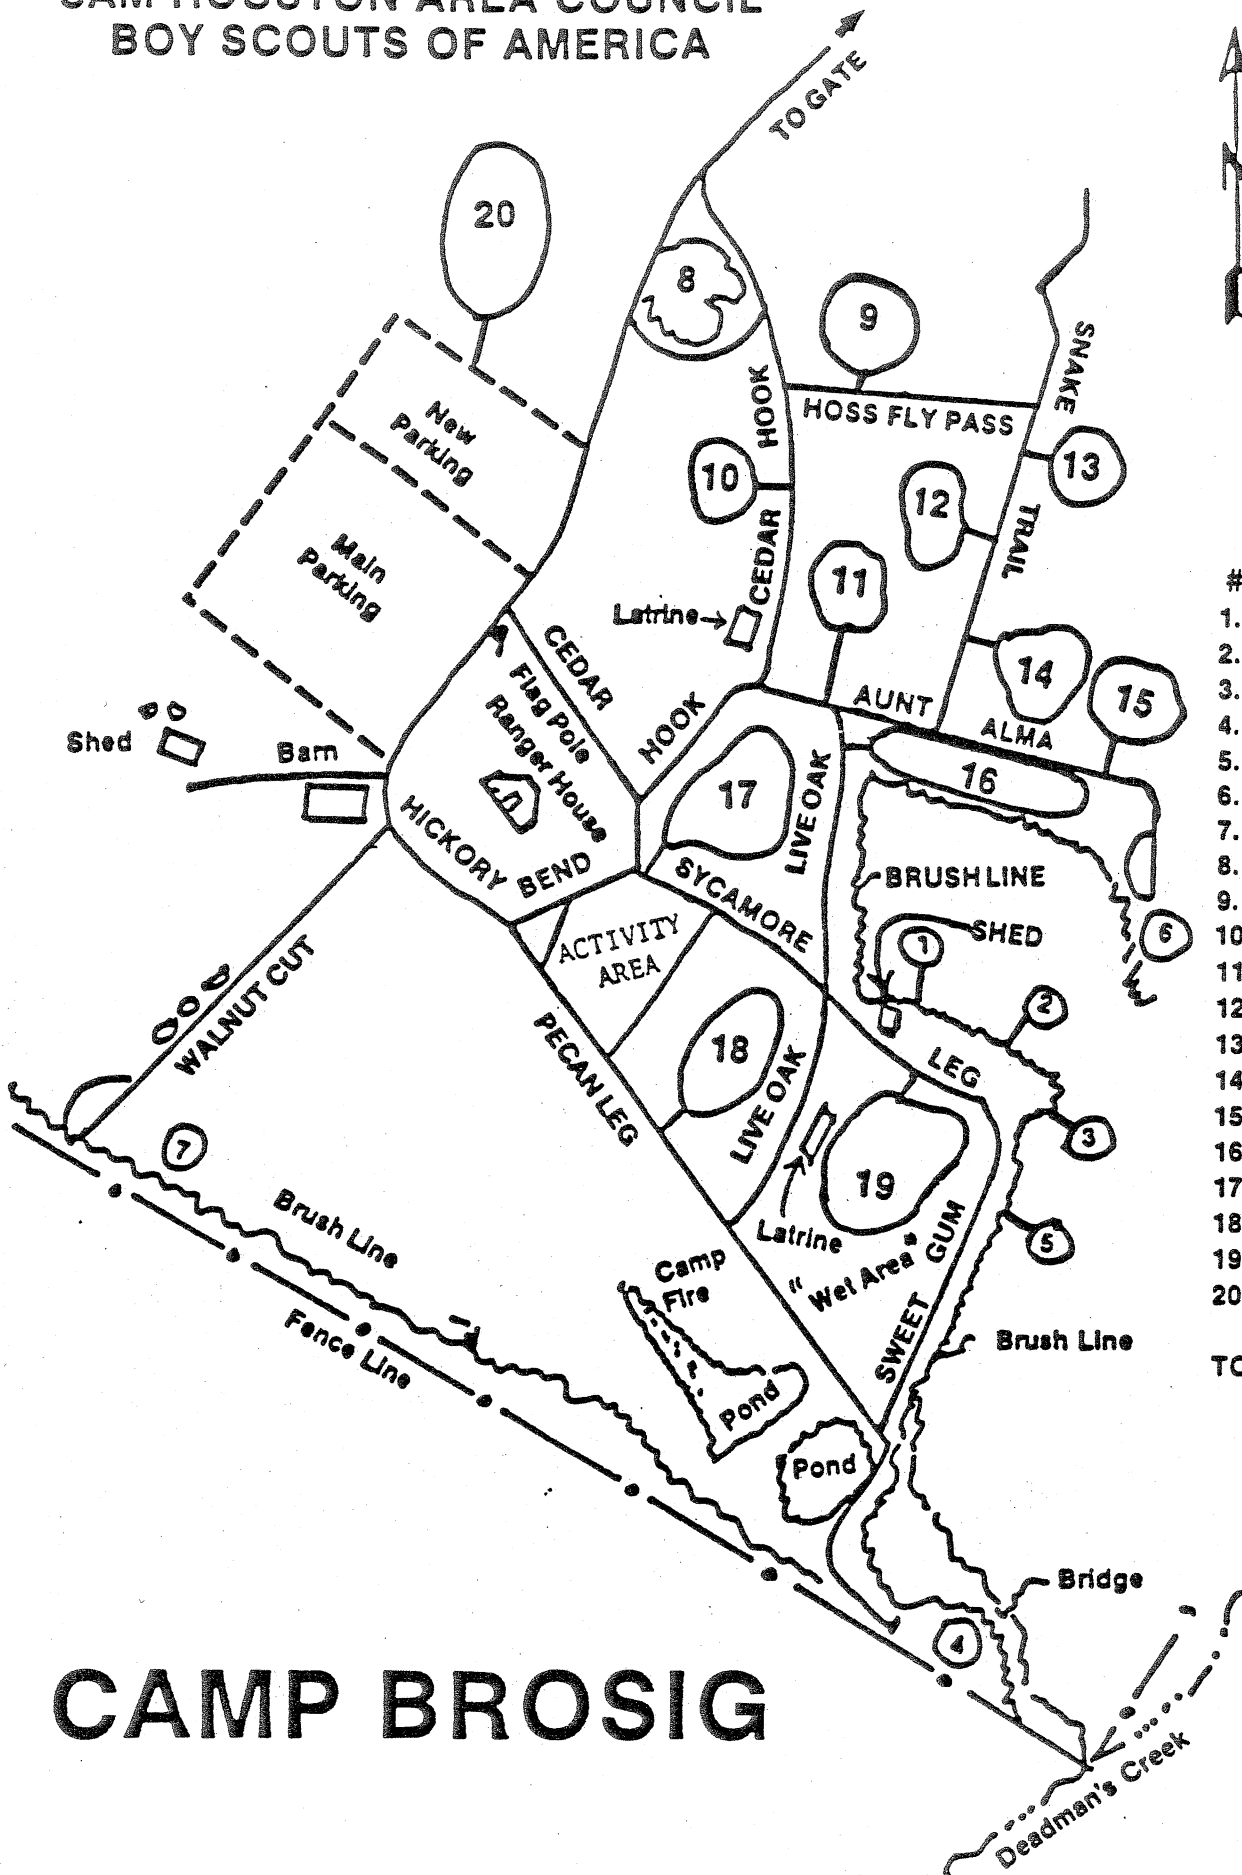

# SAM HOUSTON AREA COUNCIL BOY SCOUTS OF AMERICA

ENTRANCE

## CAMPSITE LEGEND

#	NAME	CAP.
1.	Coshatte	35
2.	Tonkawa	20
3.	Thieleman	15
4.	Caddo	10
5.	Apache	50
6.	Blackfoot	15
7.	Comanche	45
8.	Mohawk	10
9.	Sioux	25
10.	Kiowa	40
11.	Choctaw	25
12.	Osage	35
13.	Chickasaw	35
14.	Pawnee	40
15.	Navaho	35
16.	Cheyenne	40
17.	Tejas	100
18.	Nez Preces	30
19.	Cherokee	35
20.	Gros Ventre	40
TOTAL		680